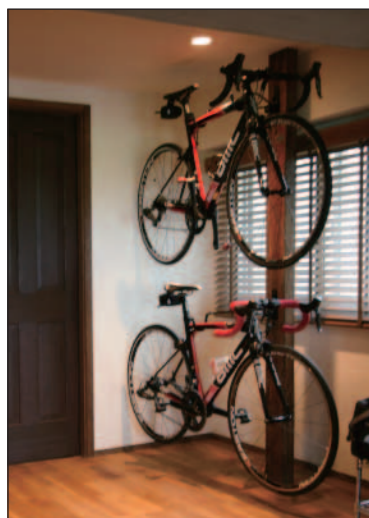

### 室内に置く自慢のロードバイク

武蔵野の森にほど近いマンションをリフォームしたS邸。オーナー夫婦愛用のロードバイクをインテリアの一部として、室内に取り入れるというご要望に応えた実例です。本体の美しいフォルムを存分に活かすため、構造は極力シンプルに。ダウンライトを真上に設置し、光を当てることで、より一層その存在感を引き立てています。構造的には、チークの無垢古材を1本、床から天井に通し、バイクを掛けられるフックを取り付けたのシンプルなものです。玄関から置き場までは、一直線に突き進む事ができるよう、その道筋になんの障害がないよう、家具をレイアウトしています。