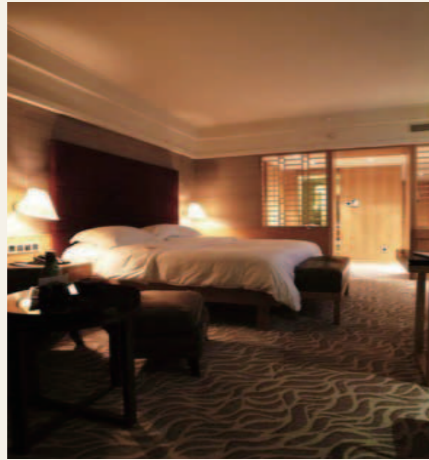

ホテルのような家づくり ~世界のリゾートホテルから~

MANDARIN ORIENTAL Singapore

マンダリン・オリエンタル・シンガポール

シンガポールのマリーナベイサイドに位置するマンダリンオリエンタルホテル。素晴らしい景色の美しさと伝統を感じる落ち着いたエキゾチックな空間が堪能できます。今回ご紹介するのゲストルームは、ナチュラルで落ち着いた柔らかなトーンでまとめられていました。ライティングも効率の良い照明計画の基に構成されており、心身ともにリラックス出来る空間になっています。水回りは、天然石をメインアイテムとし、オブジェ等の効果によりオリエンタルな空気を感ぜられる空間でした。

MANDARIN GRAND GUEST ROOM

左写真は客室。ファブリックには柔らかなシルクや天然素材が使われ、アースカラーの家具が心を癒します。また、右写真のサンタリースペースは、床に貼られた天然石やオリエンタルな壁掛けのアートが印象的。カジャデザインは、このような空間を作るため、同様の質感を持つ素材を多数ご用意しております。

KAJA DESIGN JOURNAL

2012.5 vol.29

Contents

特集

理想の家を創るプロセスに重要な「ヒアリング」~「プレゼンテーション」について

住宅コラム

「ホテルのような家づくり」 MANDARIN ORIENTAL Singapore

朝日住まいづくり
フェア 2012
入場料
2000円
無料チケット同封

デザイナーと創る リゾート空間

カジャデザインの提唱する
リゾート空間とは、
「風光明媚でのんびりとリラックスできる
極上の癒し空間」のこと。
オーナー様に最も相応しい
最高の寛ぎ空間をコンセプトとして、
「モダン」「アジア」「フレンチ」の
3つスタイルを軸に
間取り・空間全てを
オンリーワンデザインでご提案し、
あなただけのスタイルを築き上げます。