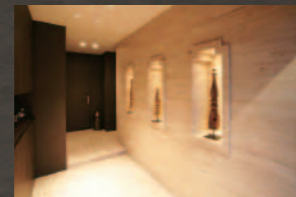

エントランスは大理石貼り。
ニッチやオリジナルの玄関収納が。