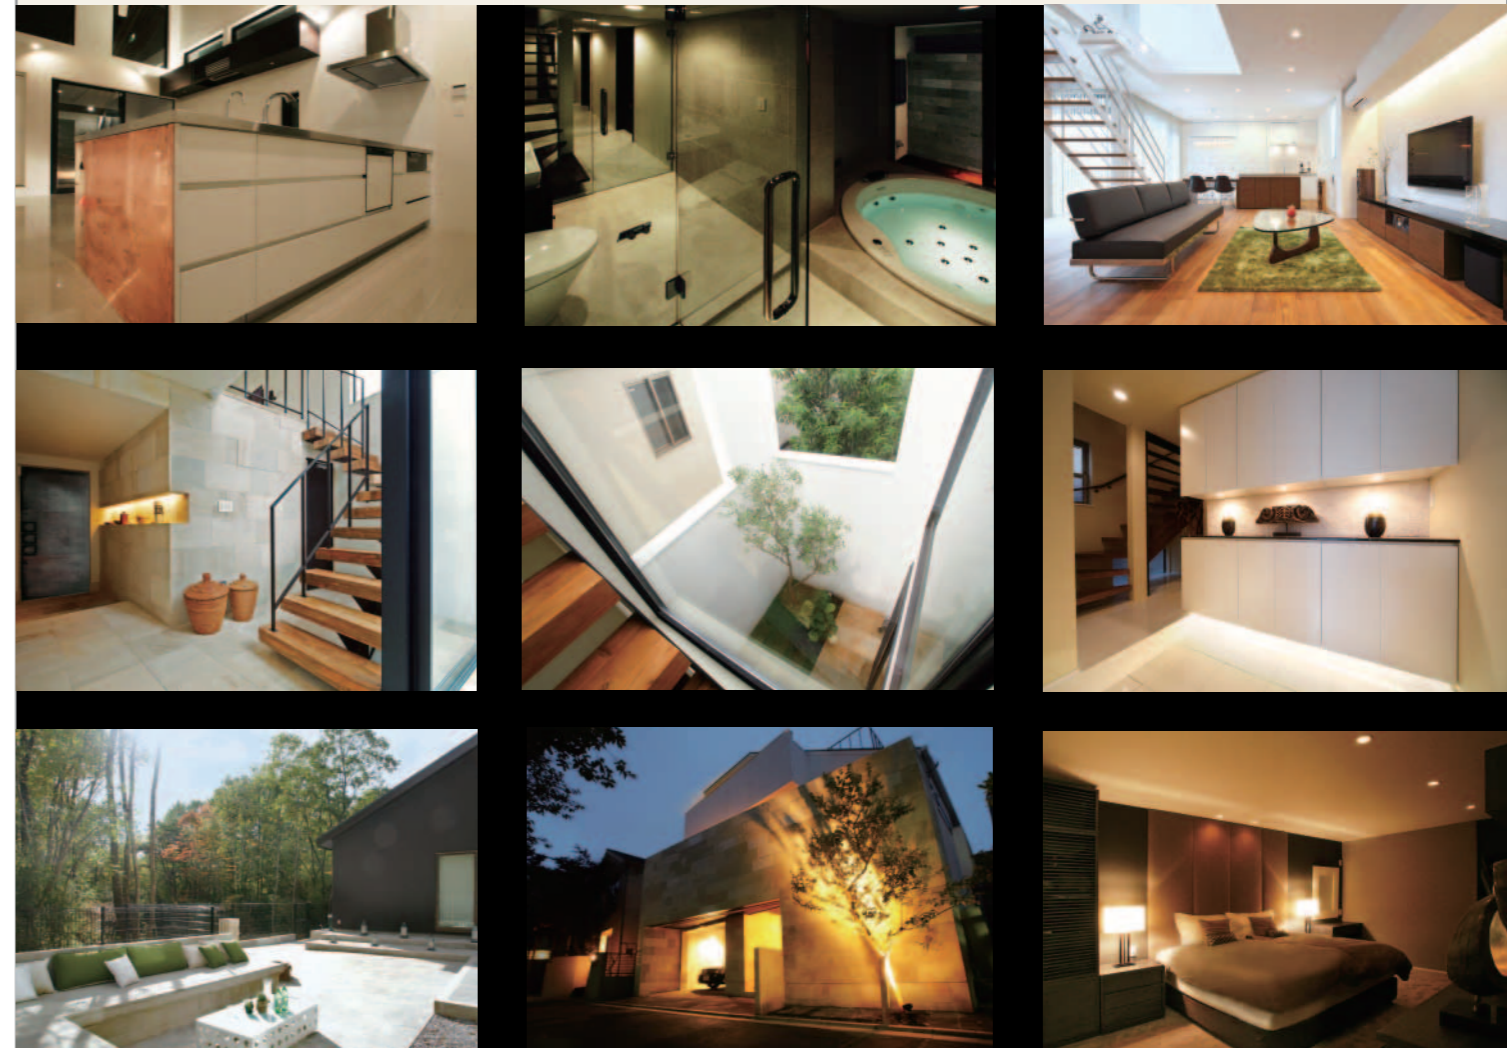

Editor's Voice <編集後記>

いよいよ4月ですね!新生活を始められた方も多いのではないのでしょうか。当社にも、4人の新しい仲間が増えました。襟元をただしながら、お客様に感動を与えられるような家づくりを目指して精進してまいります。(編集・レイアウトデザイン:藤田)

www.kaja-design.com

KAJA DESIGN
DESIGNER'S RESORT HOUSE

注文住宅 & リフォームをお考えの方へ向けたカジャデザインのフリーペーパー
株式会社大熊工業 建築事業部 カジャデザイン ☎ 0120-469-507