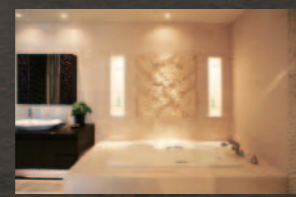

天然石ライムストーンのパスと
オリジナルの洗面化粧台。