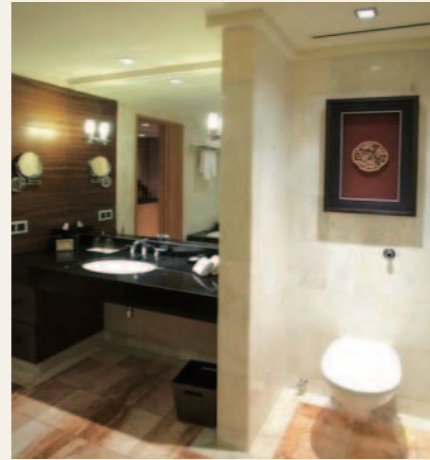

ホテルのような家づくり ~世界のリゾートホテルから~

MANDARIN ORIENTAL Singapore

マンダリン・オリエンタル・シンガポール

シンガポールのマリーナベイサイドに位置するマンダリンオリエンタルホテル。素晴らしい景色の美しさと伝統を感じる落ち着いたエキゾチックな空間が堪能できます。今回ご紹介するのゲストルームは、ナチュラルで落ち着いた柔らかなトーンでまとめられていました。ライティングも効率の良い照明計画の基に構成されており、心身ともにリラックス出来る空間になっています。水回りは、天然石をメインアイテムとし、オブジェ等の効果によりオリエンタルな空気を感ぜられる空間でした。

MANDARIN GRAND GUEST ROOM

左写真は客室。ファブリックには柔らかなシルクや天然素材が使われ、アースカラーの家具が心を癒します。また、右写真のサンタリースペースは、床に貼られた天然石やオリエンタルな壁掛けのアートが印象的。カジャデザインは、このような空間を作るため、同様の質感を持つ素材を多数ご用意しております。

KAJA DESIGN JOURNAL

2012.5 vol.29

Contents

特集

理想の家を創るプロセスに重要な「ヒアリング」~「プレゼンテーション」について

住宅コラム

「ホテルのような家づくり」 MANDARIN ORIENTAL Singapore

朝日住まいづくり
フェア 2012
入場料
2000円
無料チケット同封

デザイナーと創る リゾート空間

カジャデザインの提唱する
リゾート空間とは、
「風光明媚でのんびりとリラックスできる
極上の癒し空間」のこと。
オーナー様に最も相応しい
最高の寛ぎ空間をコンセプトとして、
「モダン」「アジア」「フレンチ」の
3つスタイルを軸に
間取り・空間全てを
オンリーワンデザインでご提案し、
あなただけのスタイルを築き上げます。