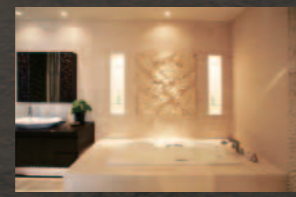

天然石ライムストーンのパステルカラーの洗面化粧台。