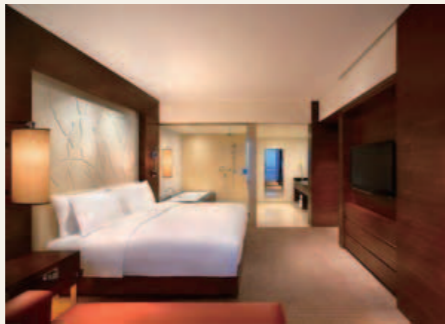

### MACAU GRAND HYATT

マカオ グランドハイアット

マカオ半島のコタイ地区のアーバンリゾート「シティーオブドリームズ」内にあるこのホテルは、2棟のタワーから成りショッピング・エンターテイメント・食事・SPAを全て調え楽しむことができます。もちろんカジノも……。さてこちらの写真の「GRAND DELUXE」はモダンリゾートのお手本の様なデラックスタイプのゲストルーム。比較的、日本の住宅に近いスペースや、インテリア感でデザインされており、少し贅沢な住空間と重ね合わせて創造するには、とても判りやすいと思います。